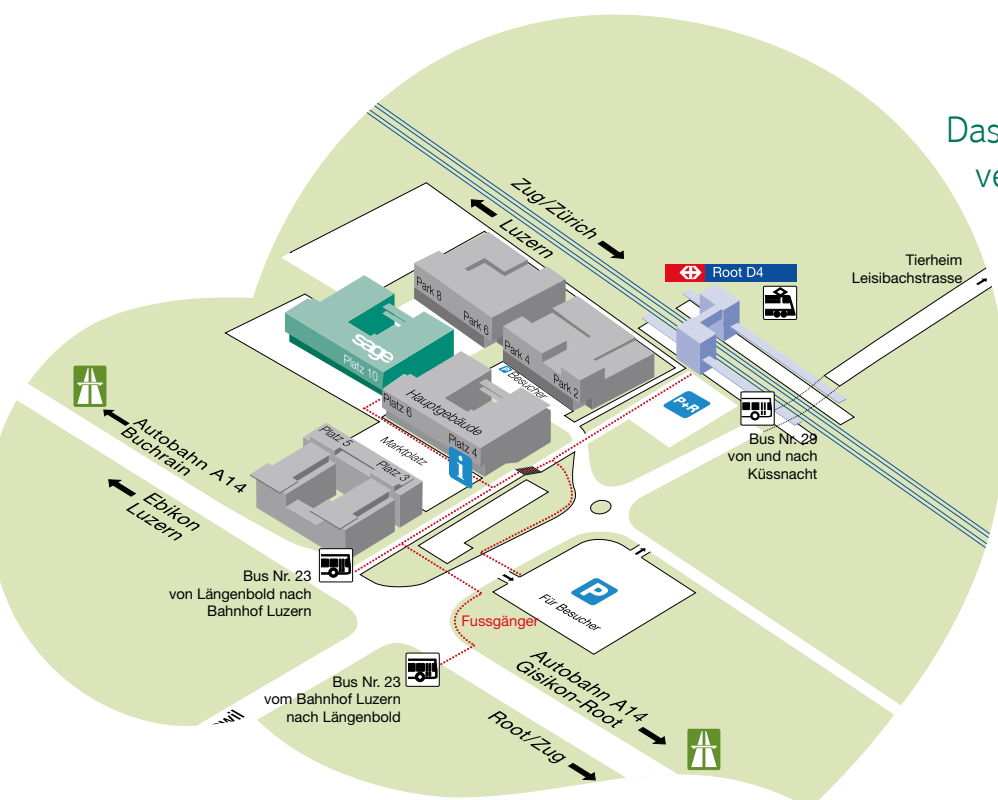

Sage Schweiz AG

So kommen Sie zu uns

Das D4 Business Center Luzern verfügt über eine sehr gute Verkehrsanbindungen: dank dem Anschluss an die nationalen Autobahnen A2 und A4/A14, der Nähe zum Flughafen Zürich (1 Stunde), den regelmässigen Verbindungen mit dem öffentlichen Verkehr (Bus/Bahn) und dem eigenen Bahnhof «Root D4».

Mit dem Auto

Aus der Richtung Zug/Zürich: Autobahn A14 Zürich–Luzern, Ausfahrt Gisikon-Root, Kantonsstrasse Richtung Luzern, 3 km bis Root D4.
Aus der Richtung Luzern: Autobahn A14 Luzern–Zürich, Ausfahrt Ebikon/Buchrain, Kantonsstrasse Richtung Root, 2 km bis Root D4.
Es stehen ausreichend Parkplätze zur Verfügung.

Mit der Bahn

Ab Zürich-Flughafen, Zürich, Bern, Basel, Genf und Luzern im Halbstundentakt: Interregio (IR) oder Intercity (IC) nach Luzern, Zug oder Rotkreuz, Regionalzug (REG) ab Luzern, Zug oder Rotkreuz bis zur Haltestelle «Root D4».

Mit dem Bus

Ab Luzern Hauptbahnhof im Viertelstundentakt: Mit der Linie 23, Richtung Gisikon bis zur Haltestelle «D4 Oberfeld».

Zu Fuss

In nur zwei Minuten vom Bahnhof «Root D4» oder von der Bushaltestelle «D4 Oberfeld».